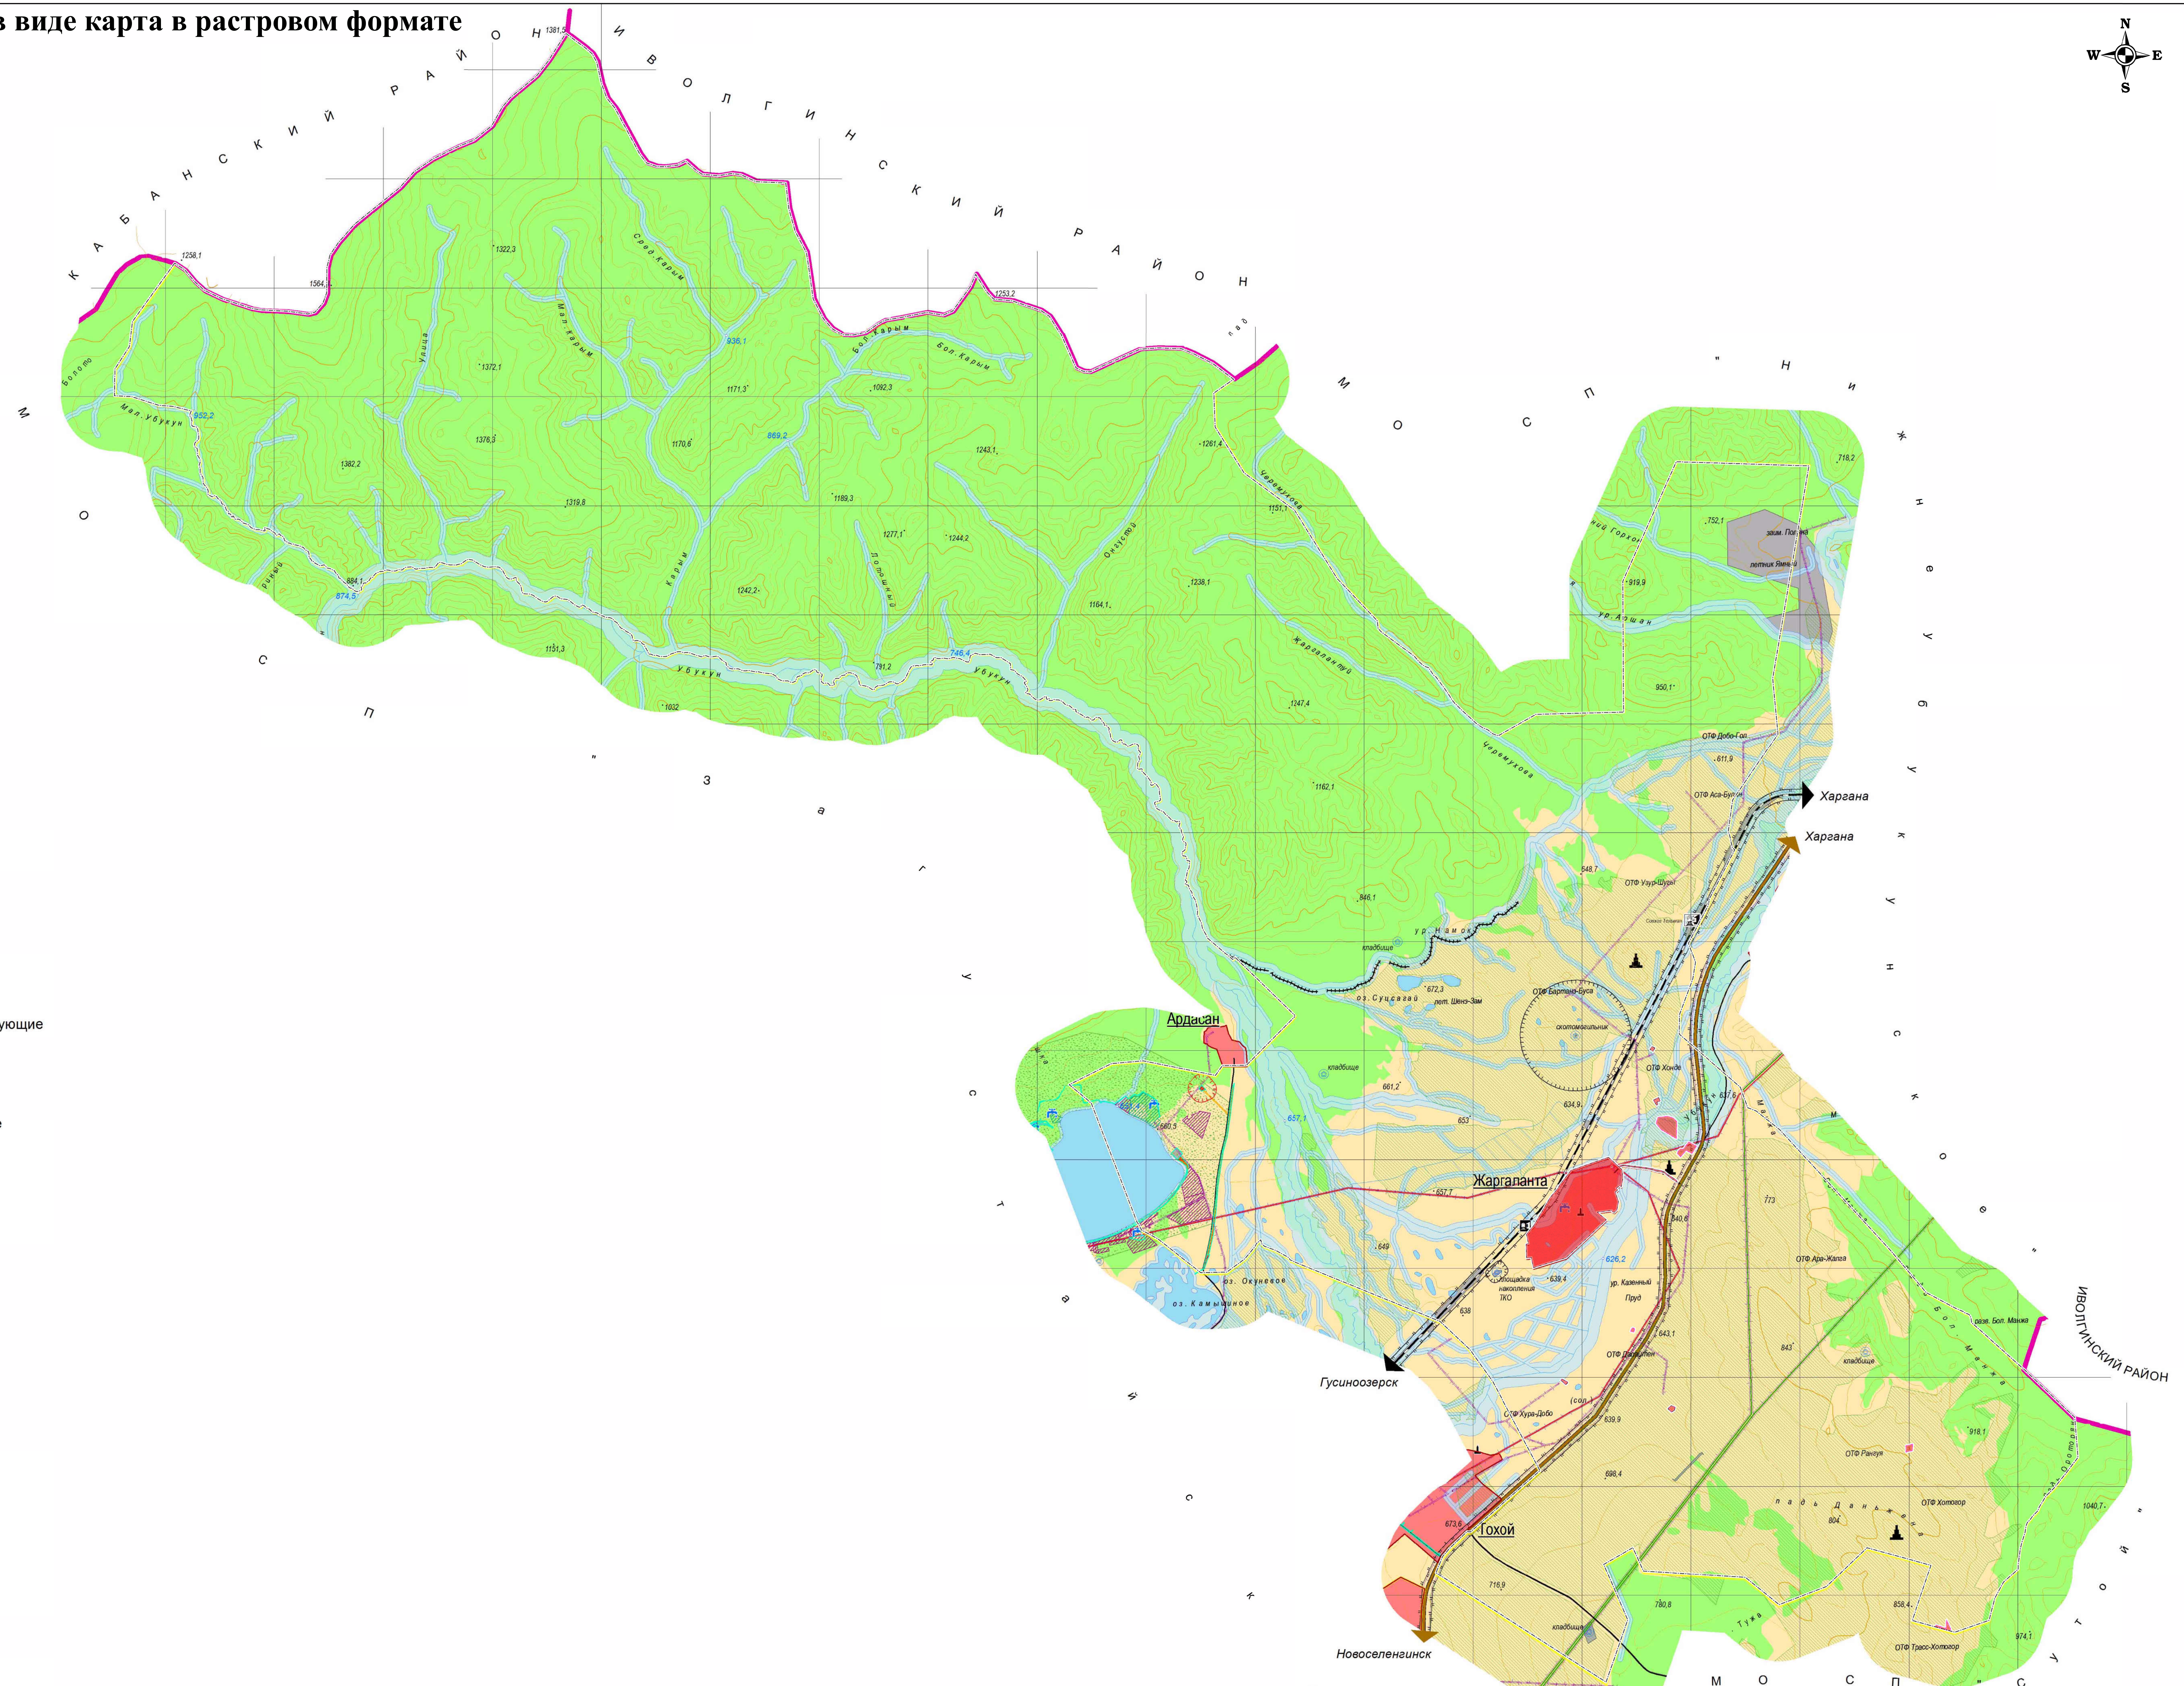

Копии материалов по обоснованию в виде карта в растровом формате

Условные обозначения

Территориальная граница

Граница муниципального района

Граница сельского поселения

Граница населенного пункта

Участки ТРК "На Великом чайном пути"

Линия электропередачи (ЛЭП)

ЛЭП 220 кВ

ЛЭП 35 кВ

ЛЭП 10 кВ

ОКС водоснабжения

Водозабор, существующие

ОКС специального назначения

существующие

Объекты культурного наследия

Памятники истории

Зоны с особыми условиями использования территории

Земли особо охраняемых природных территорий

Рекреационная местность, существующие, местного значения

Земли рекреационного назначения

Лечебно-оздоровительная местность, существующие

территории объектов отдыха и туризма, существующие

для сельскохозяйственного производства, существующие

Санитарно-защитная зона

существующие

планируемые

Санитарный разрыв (санитарная полоса отчуждения)