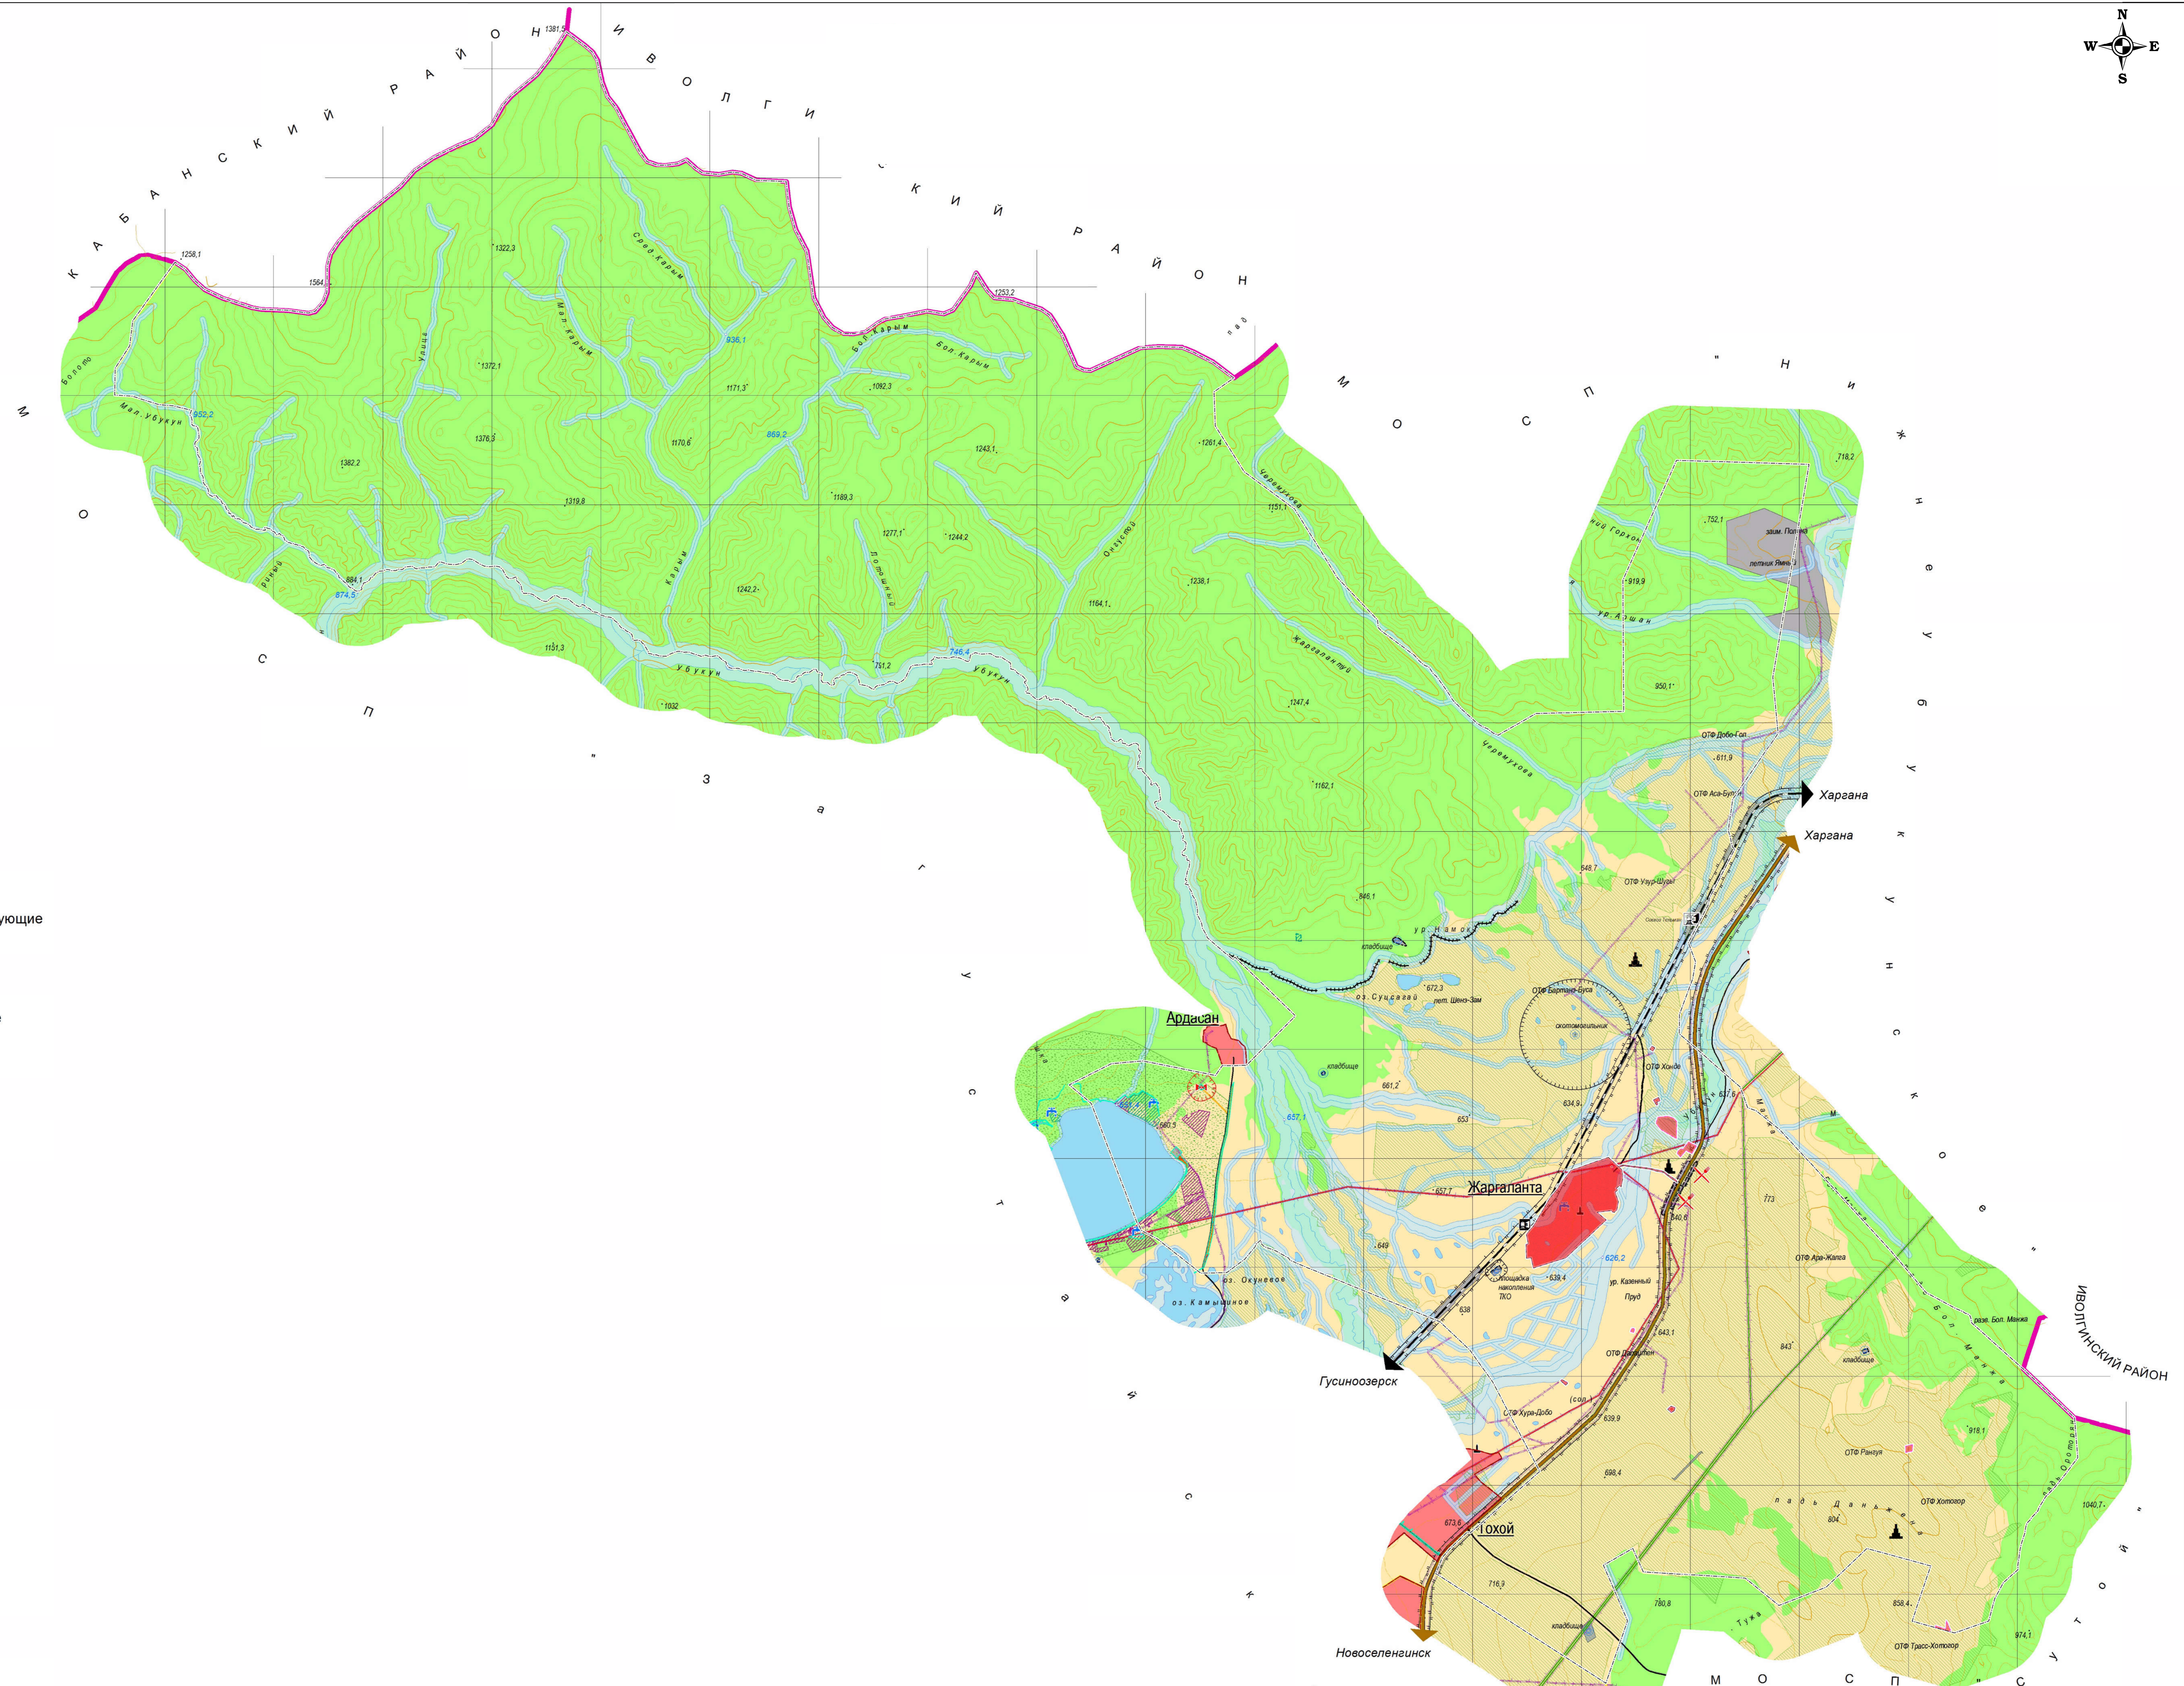

# Карта границ населенных пунктов (в том числе границ образуемых населенных пунктов)

### Территориальная граница

Граница муниципального района

Граница сельского поселения

Граница населенного пункта

— существующие

— планируемые

Участки ТРК "На Великом чайном пути"

ОКС водного транспорта и гидротехнические сооружения

— дамба, существующие

ОКС электроэнергетики

Линия электропередачи (ЛЭП)

— ЛЭП 220 кВ

— ЛЭП 35 кВ

— ЛЭП 10 кВ

ОКС водоснабжения

Санитарно-защитная зона

■ существующие

■ планируемые

Санитарный разрыв (санитарная полоса отчуждения)

■ Охранная зона

■ Водоохранная зона

Иные зоны

■ Особо ценные продуктивные сельскохозяйственные угодья