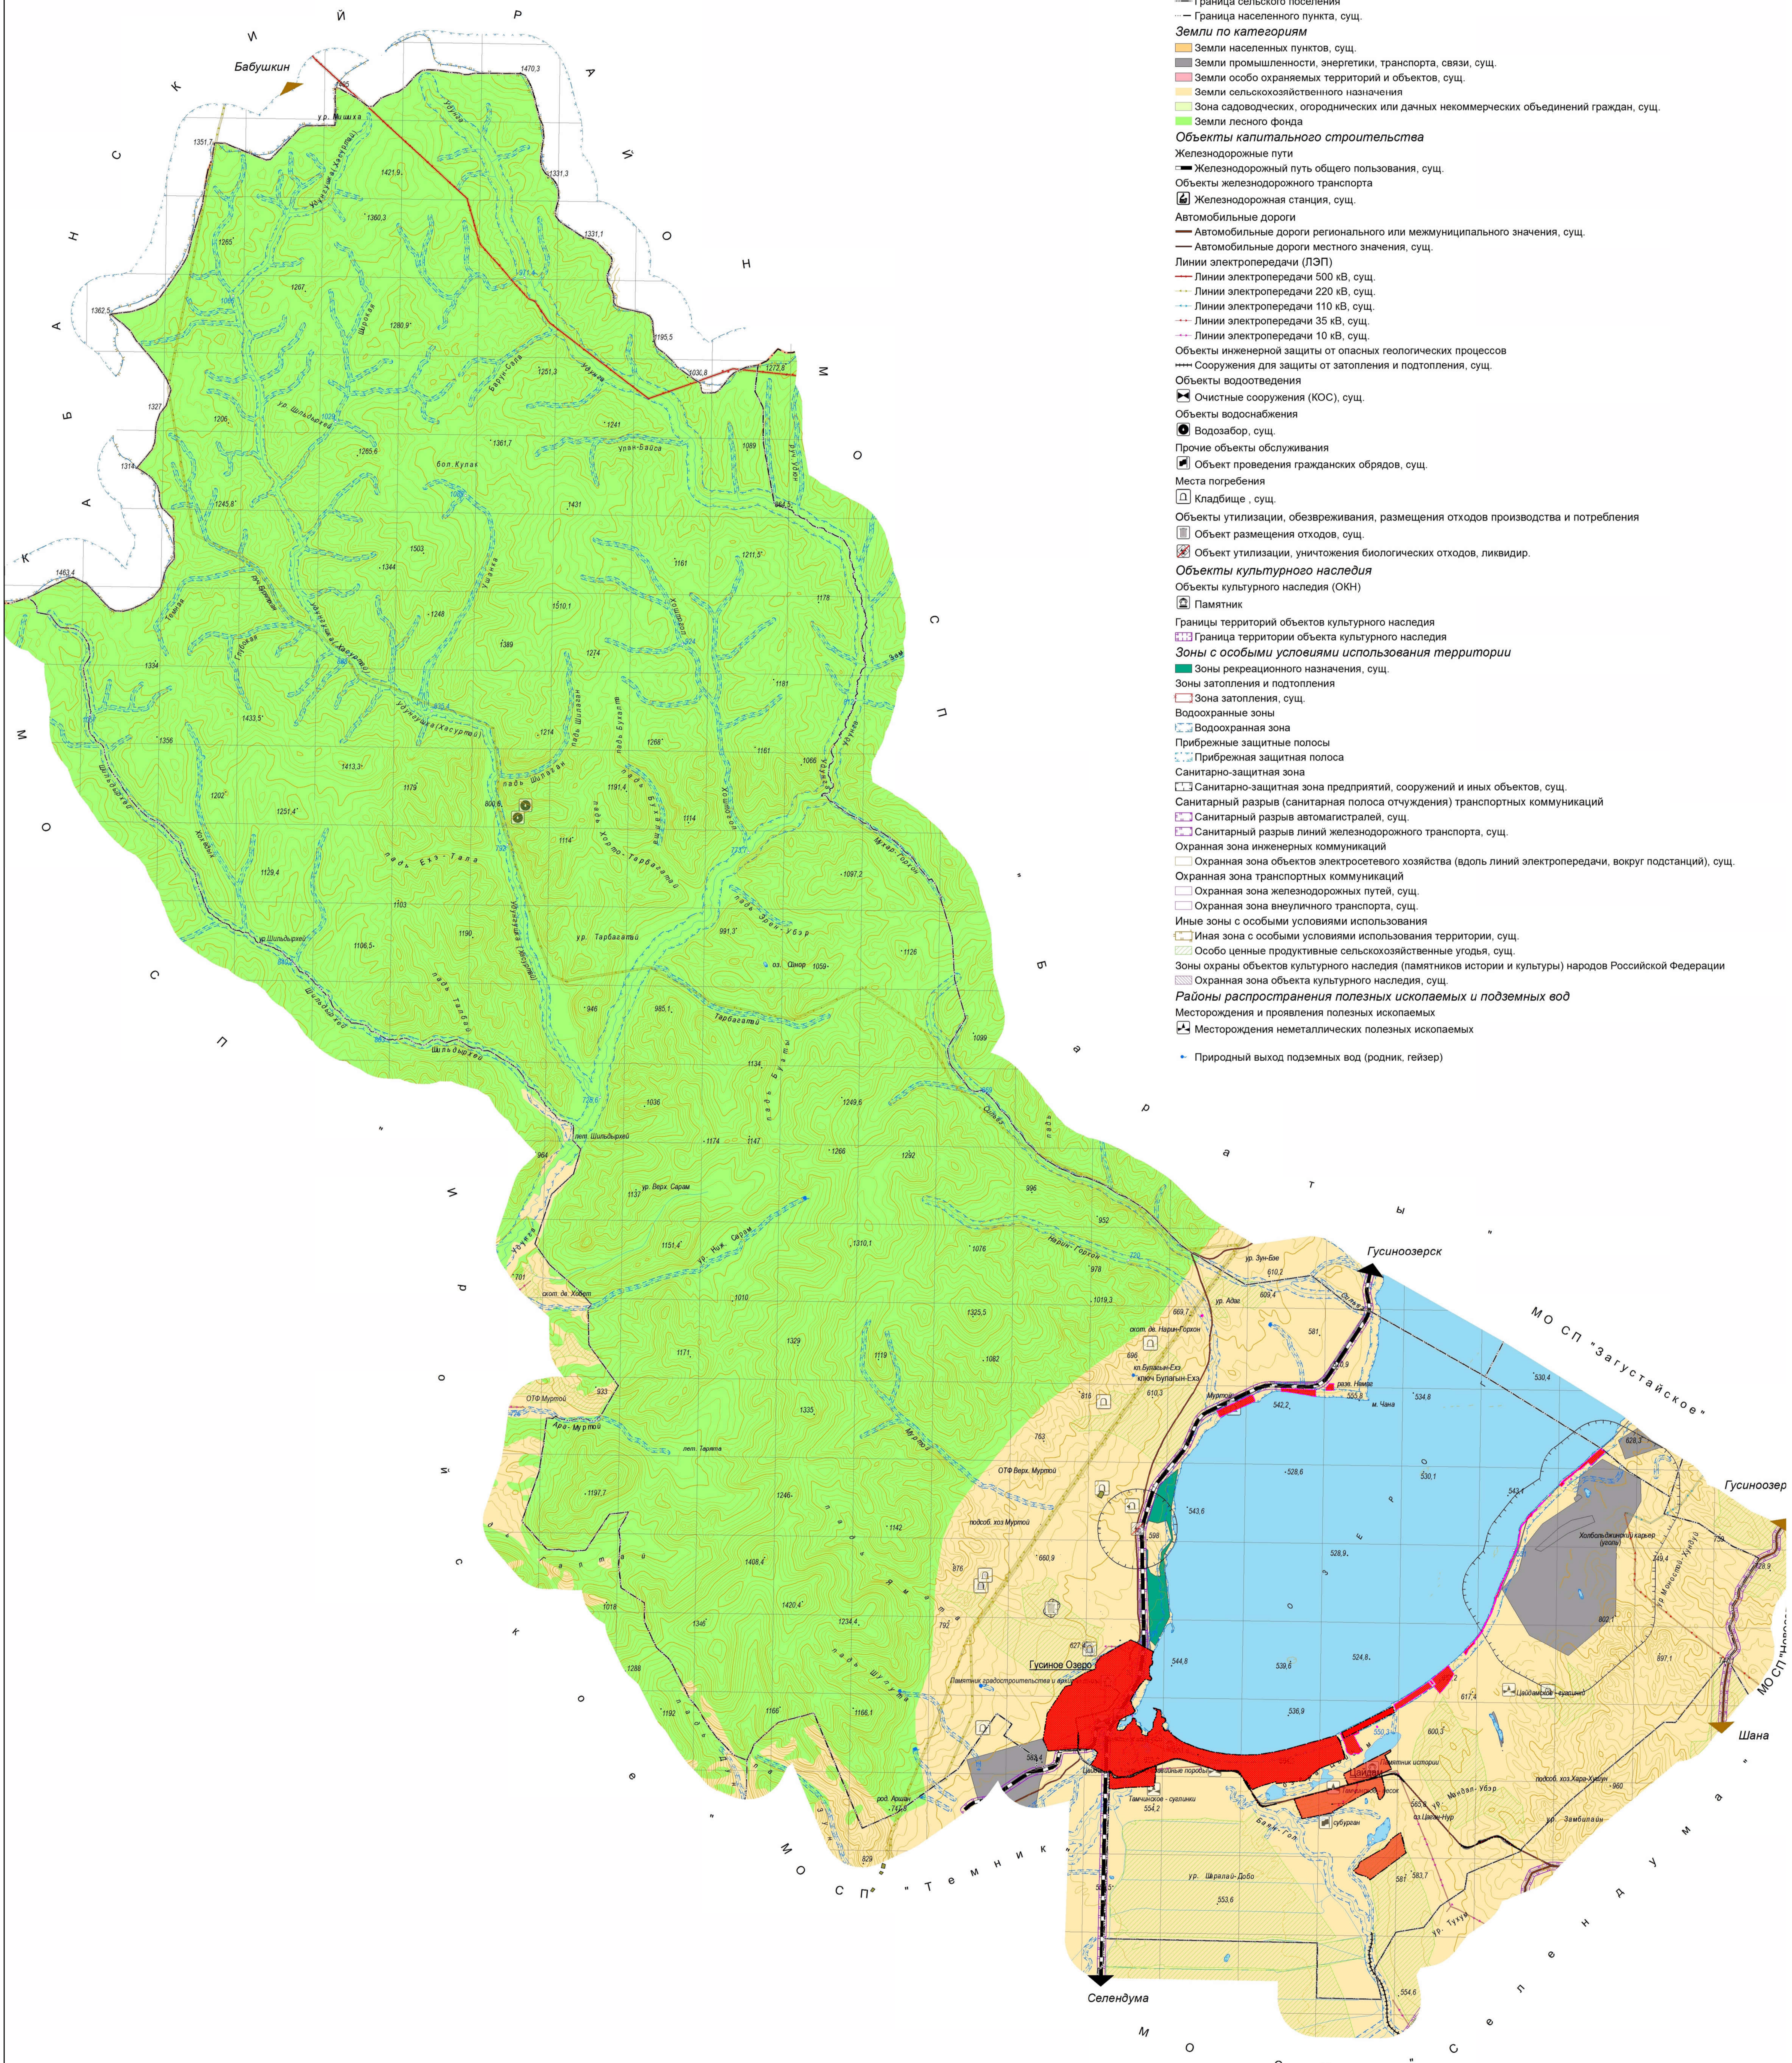

Карта зон с особыми условиями использования территории

Условные обозначения

Территориальная граница

- Границы единиц административно-территориального деления Российской Федерации
- Граница муниципального района
- Граница сельского поселения
- Граница населенного пункта, сущ.

Земли по категориям

- Земли населенных пунктов, сущ.
- Земли промышленности, энергетики, транспорта, связи, сущ.
- Земли особо охраняемых территорий и объектов, сущ.
- Земли сельскохозяйственного назначения
- Зона садоводческих, огороднических или дачных некоммерческих объединений граждан, сущ.
- Земли лесного фонда

Объекты капитального строительства

- Железнодорожные пути
- Железнодорожный путь общего пользования, сущ.
- Объекты железнодорожного транспорта
- Железнодорожная станция, сущ.
- Автомобильные дороги
- Автомобильные дороги регионального или межмуниципального значения, сущ.
- Автомобильные дороги местного значения, сущ.
- Линии электропередачи (ЛЭП)
- Линии электропередачи 500 кВ, сущ.
- Линии электропередачи 220 кВ, сущ.
- Линии электропередачи 110 кВ, сущ.
- Линии электропередачи 35 кВ, сущ.
- Линии электропередачи 10 кВ, сущ.

Объекты инженерной защиты от опасных геологических процессов

- Сооружения для защиты от затопления и подтопления, сущ.

Объекты водоотведения

- Очистные сооружения (КОС), сущ.

Объекты водоснабжения

- Водоабор, сущ.

Прочие объекты обслуживания

- Объект проведения гражданских обрядов, сущ.

Места погребения

- Кладбище, сущ.

Объекты утилизации, обезвреживания, размещения отходов производства и потребления

Объекты культурного наследия

- Объекты культурного наследия (ОКН)
- Памятник

Границы территорий объектов культурного наследия

- Граница территории объекта культурного наследия

Зоны с особыми условиями использования территории