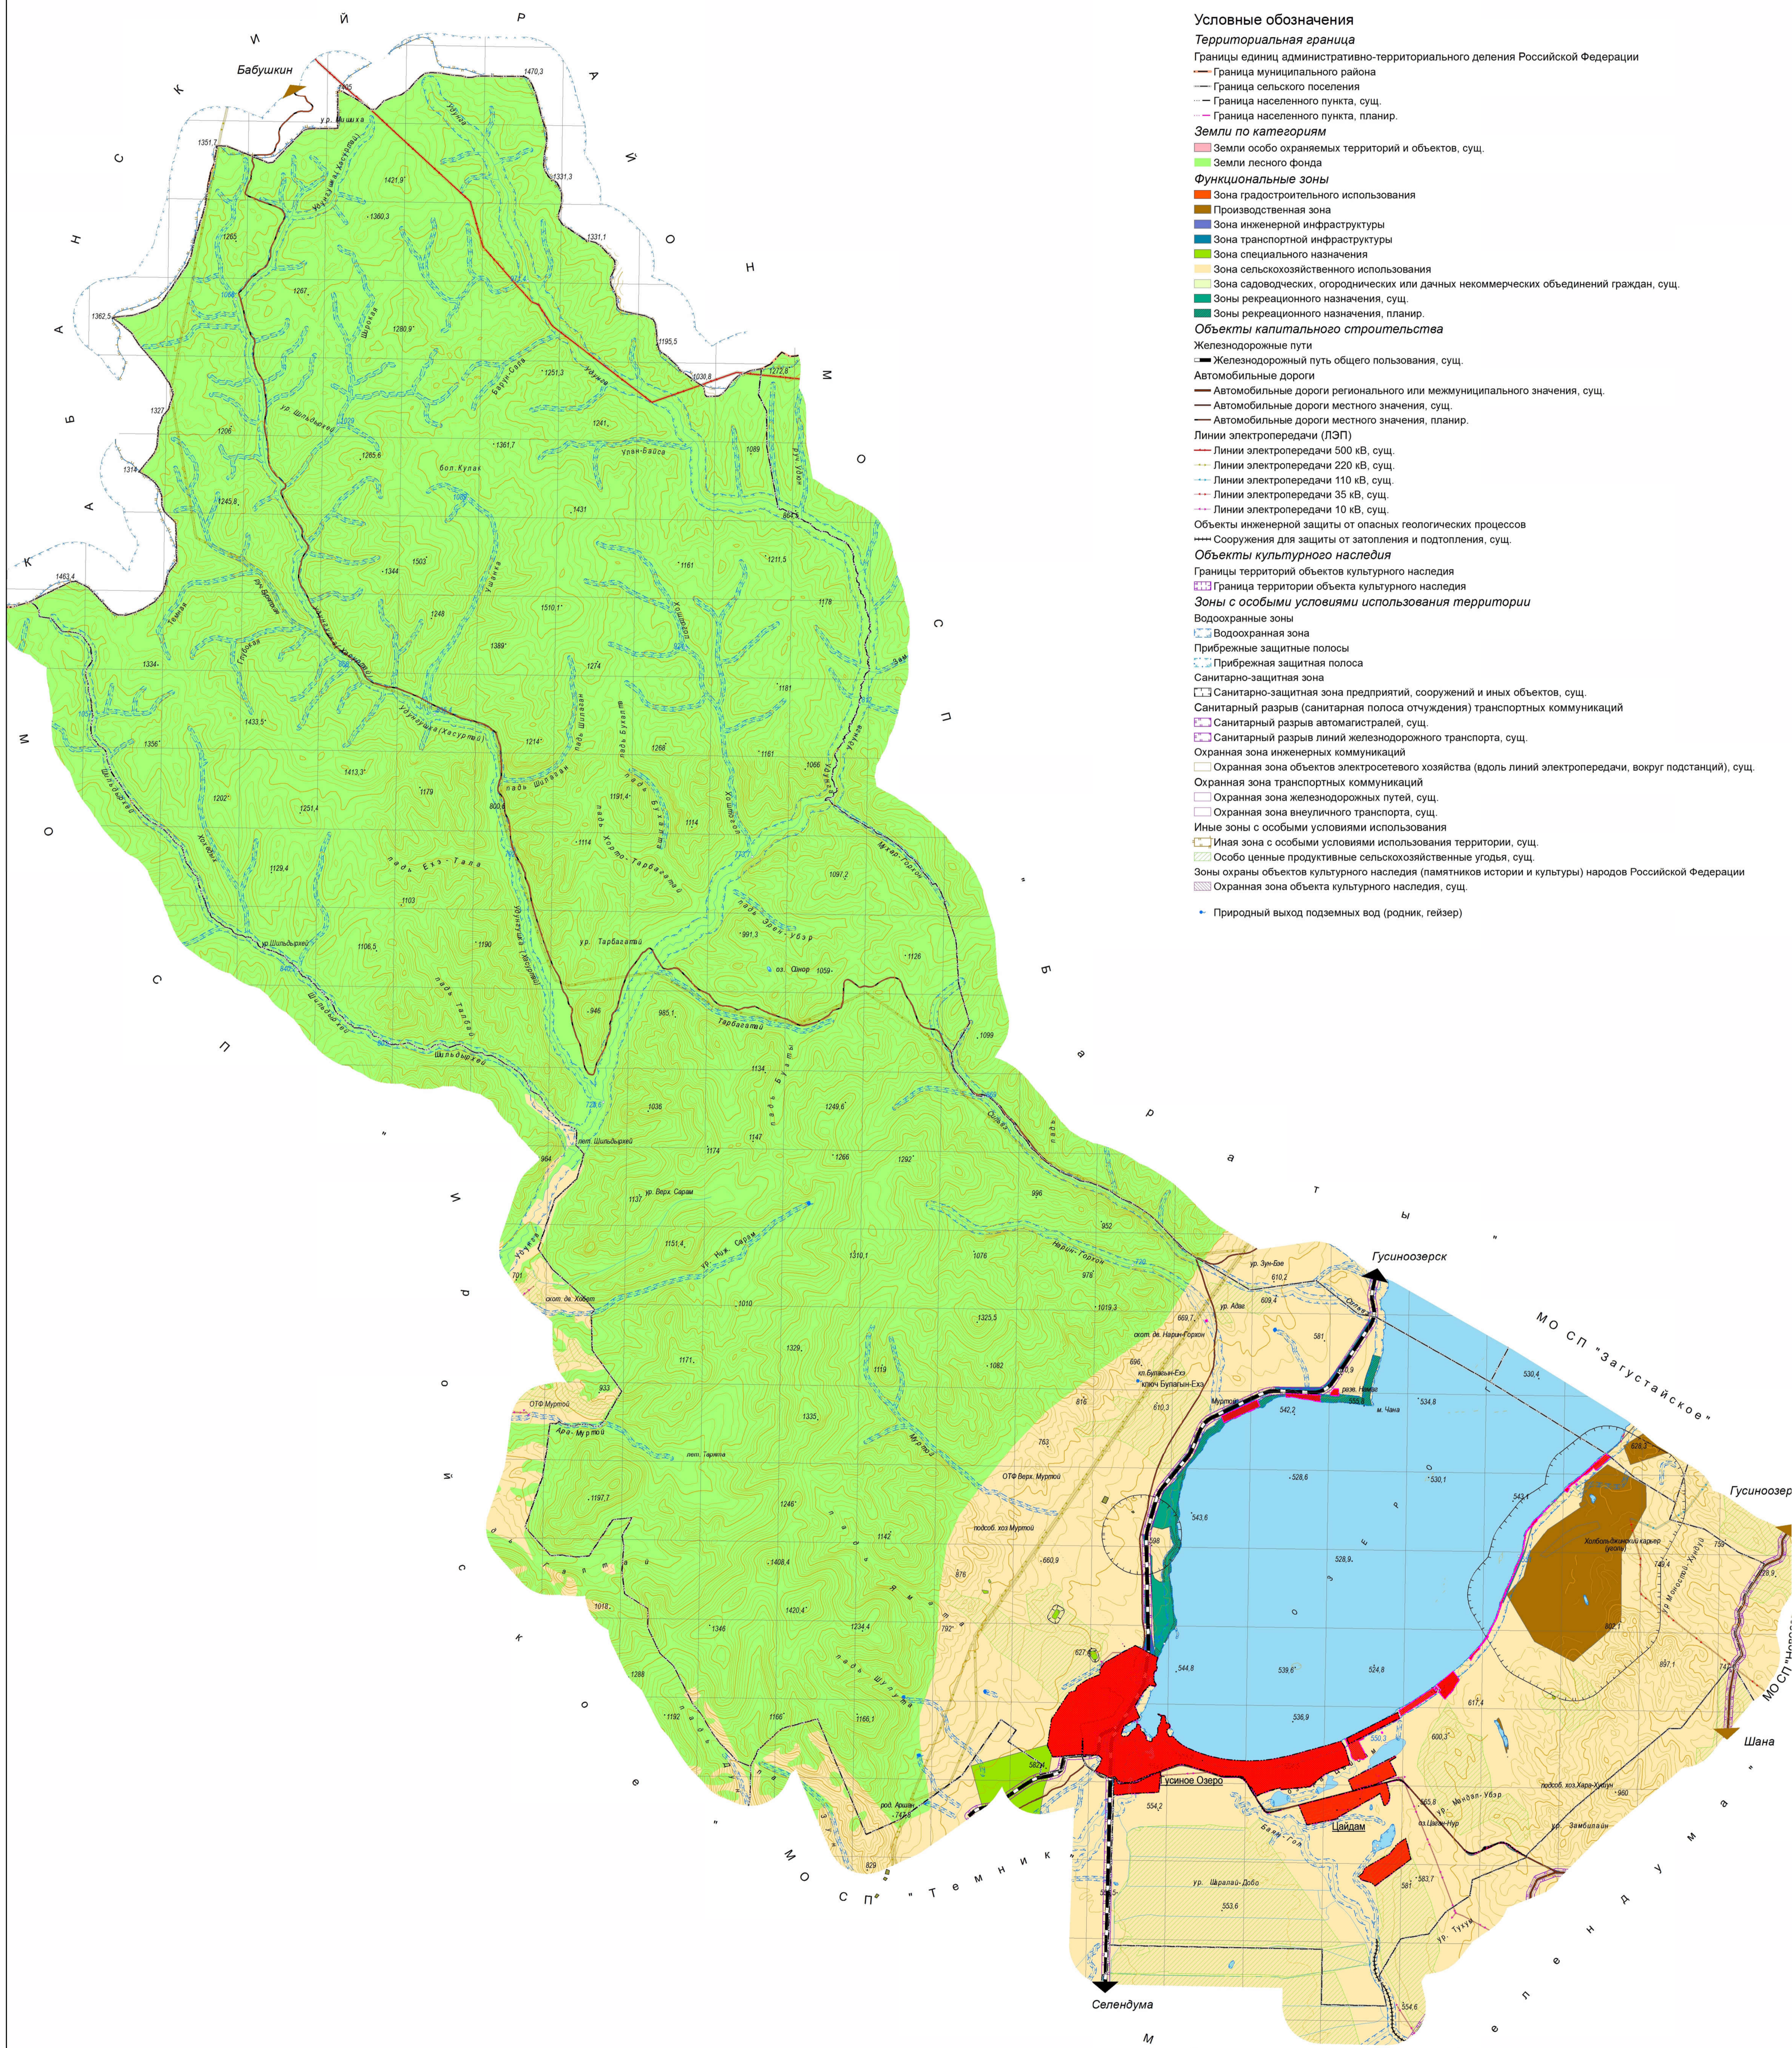

Карта функциональных зон

Условные обозначения

Территориальная граница

- Границы единиц административно-территориального деления Российской Федерации
- Граница муниципального района
- Граница сельского поселения
- Граница населенного пункта, сущ.
- Граница населенного пункта, планир.

Земли по категориям

- Земли особо охраняемых территорий и объектов, сущ.
- Земли лесного фонда

Функциональные зоны

- Зона градостроительного использования
- Производственная зона
- Зона инженерной инфраструктуры
- Зона транспортной инфраструктуры
- Зона специального назначения
- Зона сельскохозяйственного использования
- Зона садоводческих, огороднических или дачных некоммерческих объединений граждан, сущ.
- Зоны рекреационного назначения, сущ.
- Зоны рекреационного назначения, планир.

Объекты капитального строительства

- Железнодорожные пути
- Железнодорожный путь общего пользования, сущ.
- Автомобильные дороги
- Автомобильные дороги регионального или межмуниципального значения, сущ.
- Автомобильные дороги местного значения, сущ.
- Автомобильные дороги местного значения, планир.

Линии электропередачи (ЛЭП)

Объекты инженерной защиты от опасных геологических процессов

- Сооружения для защиты от затопления и подтопления, сущ.

Объекты культурного наследия

Зоны с особыми условиями использования территории

- Водоохранная зона
- Водоохранная зона
- Прибрежные защитные полосы
- Прибрежная защитная полоса
- Санитарно-защитная зона
- Санитарно-защитная зона предприятий, сооружений и иных объектов, сущ.
- Санитарный разрыв (санитарная полоса отчуждения) транспортных коммуникаций
- Санитарный разрыв автомагистралей, сущ.
- Санитарный разрыв линий железнодорожного транспорта, сущ.
- Охранная зона инженерных коммуникаций
- Охранная зона объектов электросетевого хозяйства (адоль линий электропередачи, вокруг подстанций), сущ.
- Охранная зона транспортных коммуникаций
- Охранная зона железнодорожных путей, сущ.
- Охранная зона внеуличного транспорта, сущ.
- Иные зоны с особыми условиями использования
- Иная зона с особыми условиями использования территории, сущ.
- Особо ценные продуктивные сельскохозяйственные угодья, сущ.
- Зоны охраны объектов культурного наследия (памятников истории и культуры) народов Российской Федерации
- Охранная зона объекта культурного наследия, сущ.
- Природный выход подземных вод (родник, гейзер)

Внесение изменений в генеральный план МО СП "Гусиное Озеро"						Стадия	Лист	Листов
Изм.	Коп.Уч	Лист	№Док	Подпись	Дата	ГП		
Рук. отд.								
Разраб.	Львчук Н.В.					Карта функциональных зон