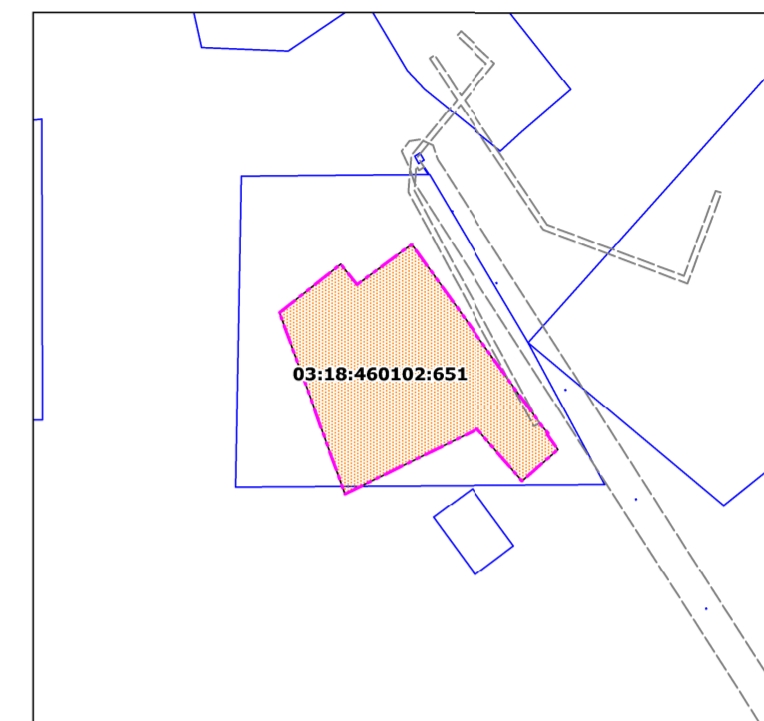

Генеральный план с. Ехэ-Цаган
МО СП "Селендума" Селенгинский район
Масштаб 1:4000

УСЛОВНЫЕ ОБОЗНАЧЕНИЯ

- Существующие границы населенного пункта
- - - Проектируемые границы населенного пункта
- Границы земельных участков по сведениям ЕГРН

ФУНКЦИОНАЛЬНЫЕ ЗОНЫ

- жилая зона
- общественно-деловая зона
- зона рекреационного назначения
- территории общего пользования
- зона сельскохозяйственного использования
- зона инженерной инфраструктуры
- производственная зона

ЗОНА С ОСОБЫМИ УСЛОВИЯМИ ИСПОЛЬЗОВАНИЯ ТЕРРИТОРИИ

- Санитарно-защитная зона
- Охранная зона