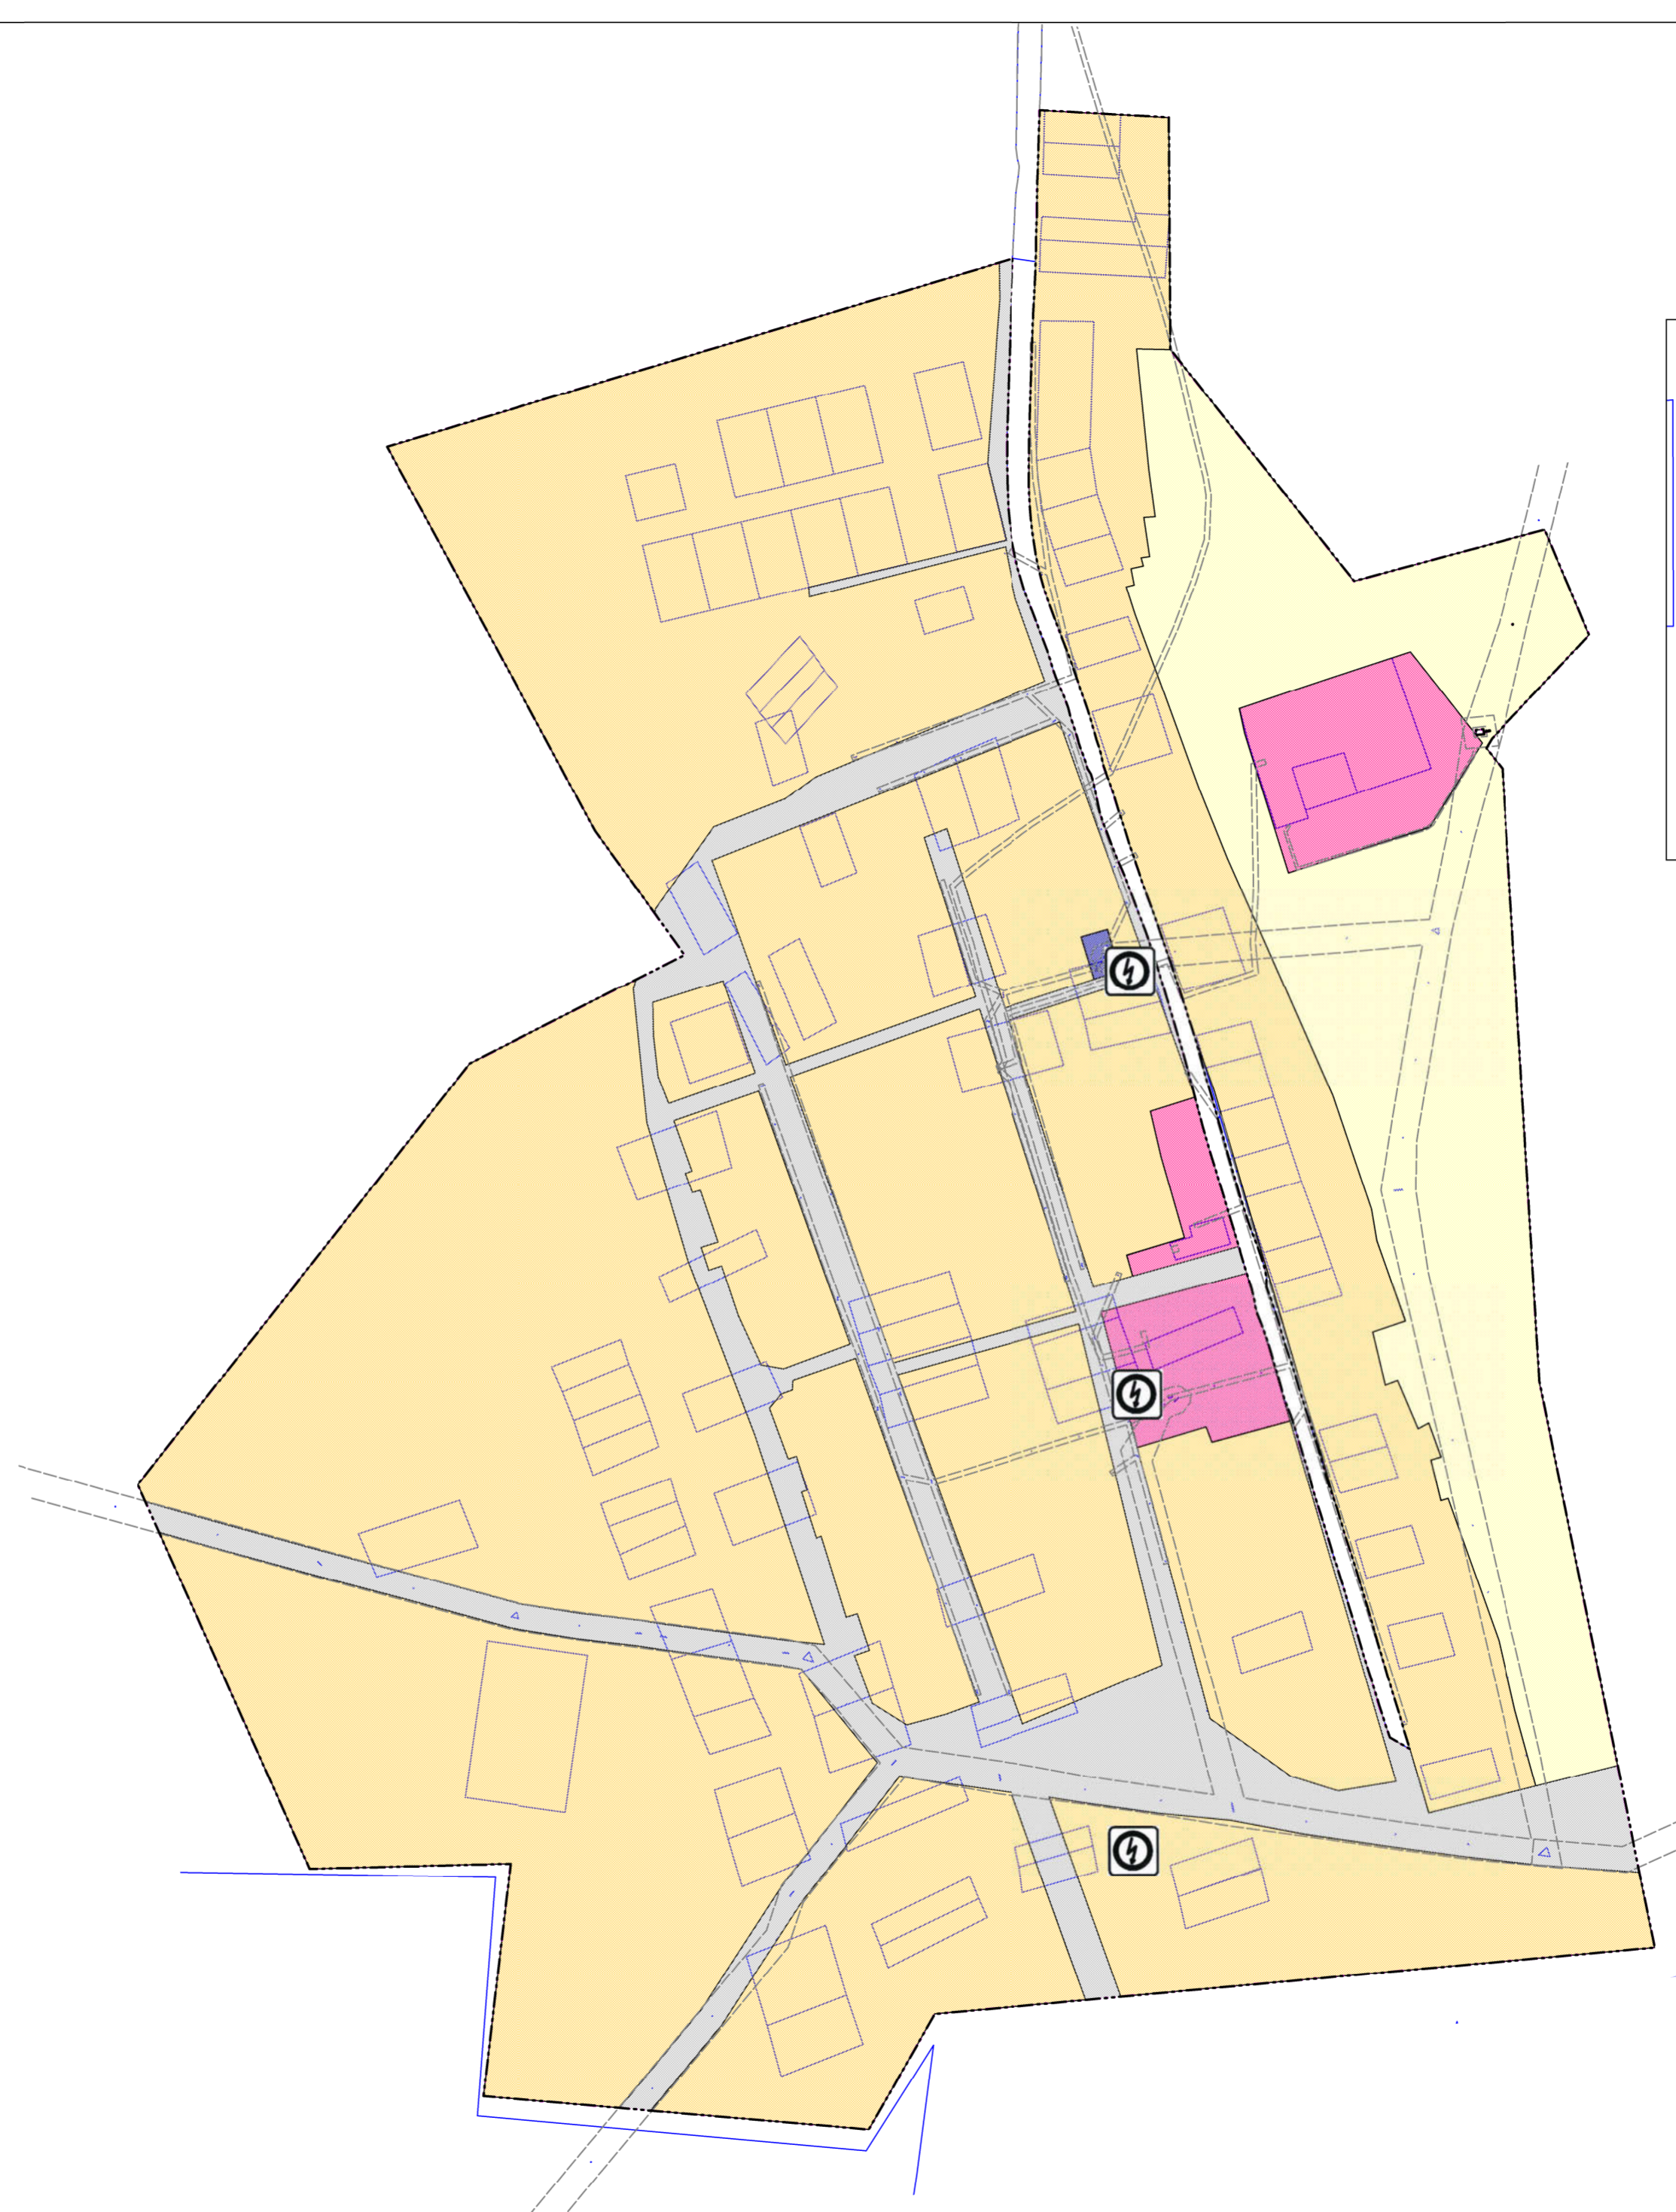

Генеральный план с. Ехэ-Цаган
МО СП "Селендума" Селенгинский район
Масштаб 1:4000

УСЛОВНЫЕ ОБОЗНАЧЕНИЯ

- Существующие границы населенного пункта
- - - Проектируемые границы населенного пункта
- Границы земельных участков по сведениям ЕГРН

ФУНКЦИОНАЛЬНЫЕ ЗОНЫ

- жилая зона
- общественно-деловая зона
- зона рекреационного назначения
- территории общего пользования
- зона сельскохозяйственного использования
- зона инженерной инфраструктуры
- производственная зона

ЗОНА С ОСОБЫМИ УСЛОВИЯМИ ИСПОЛЬЗОВАНИЯ ТЕРРИТОРИИ

- Санитарно-защитная зона
- Охранная зона