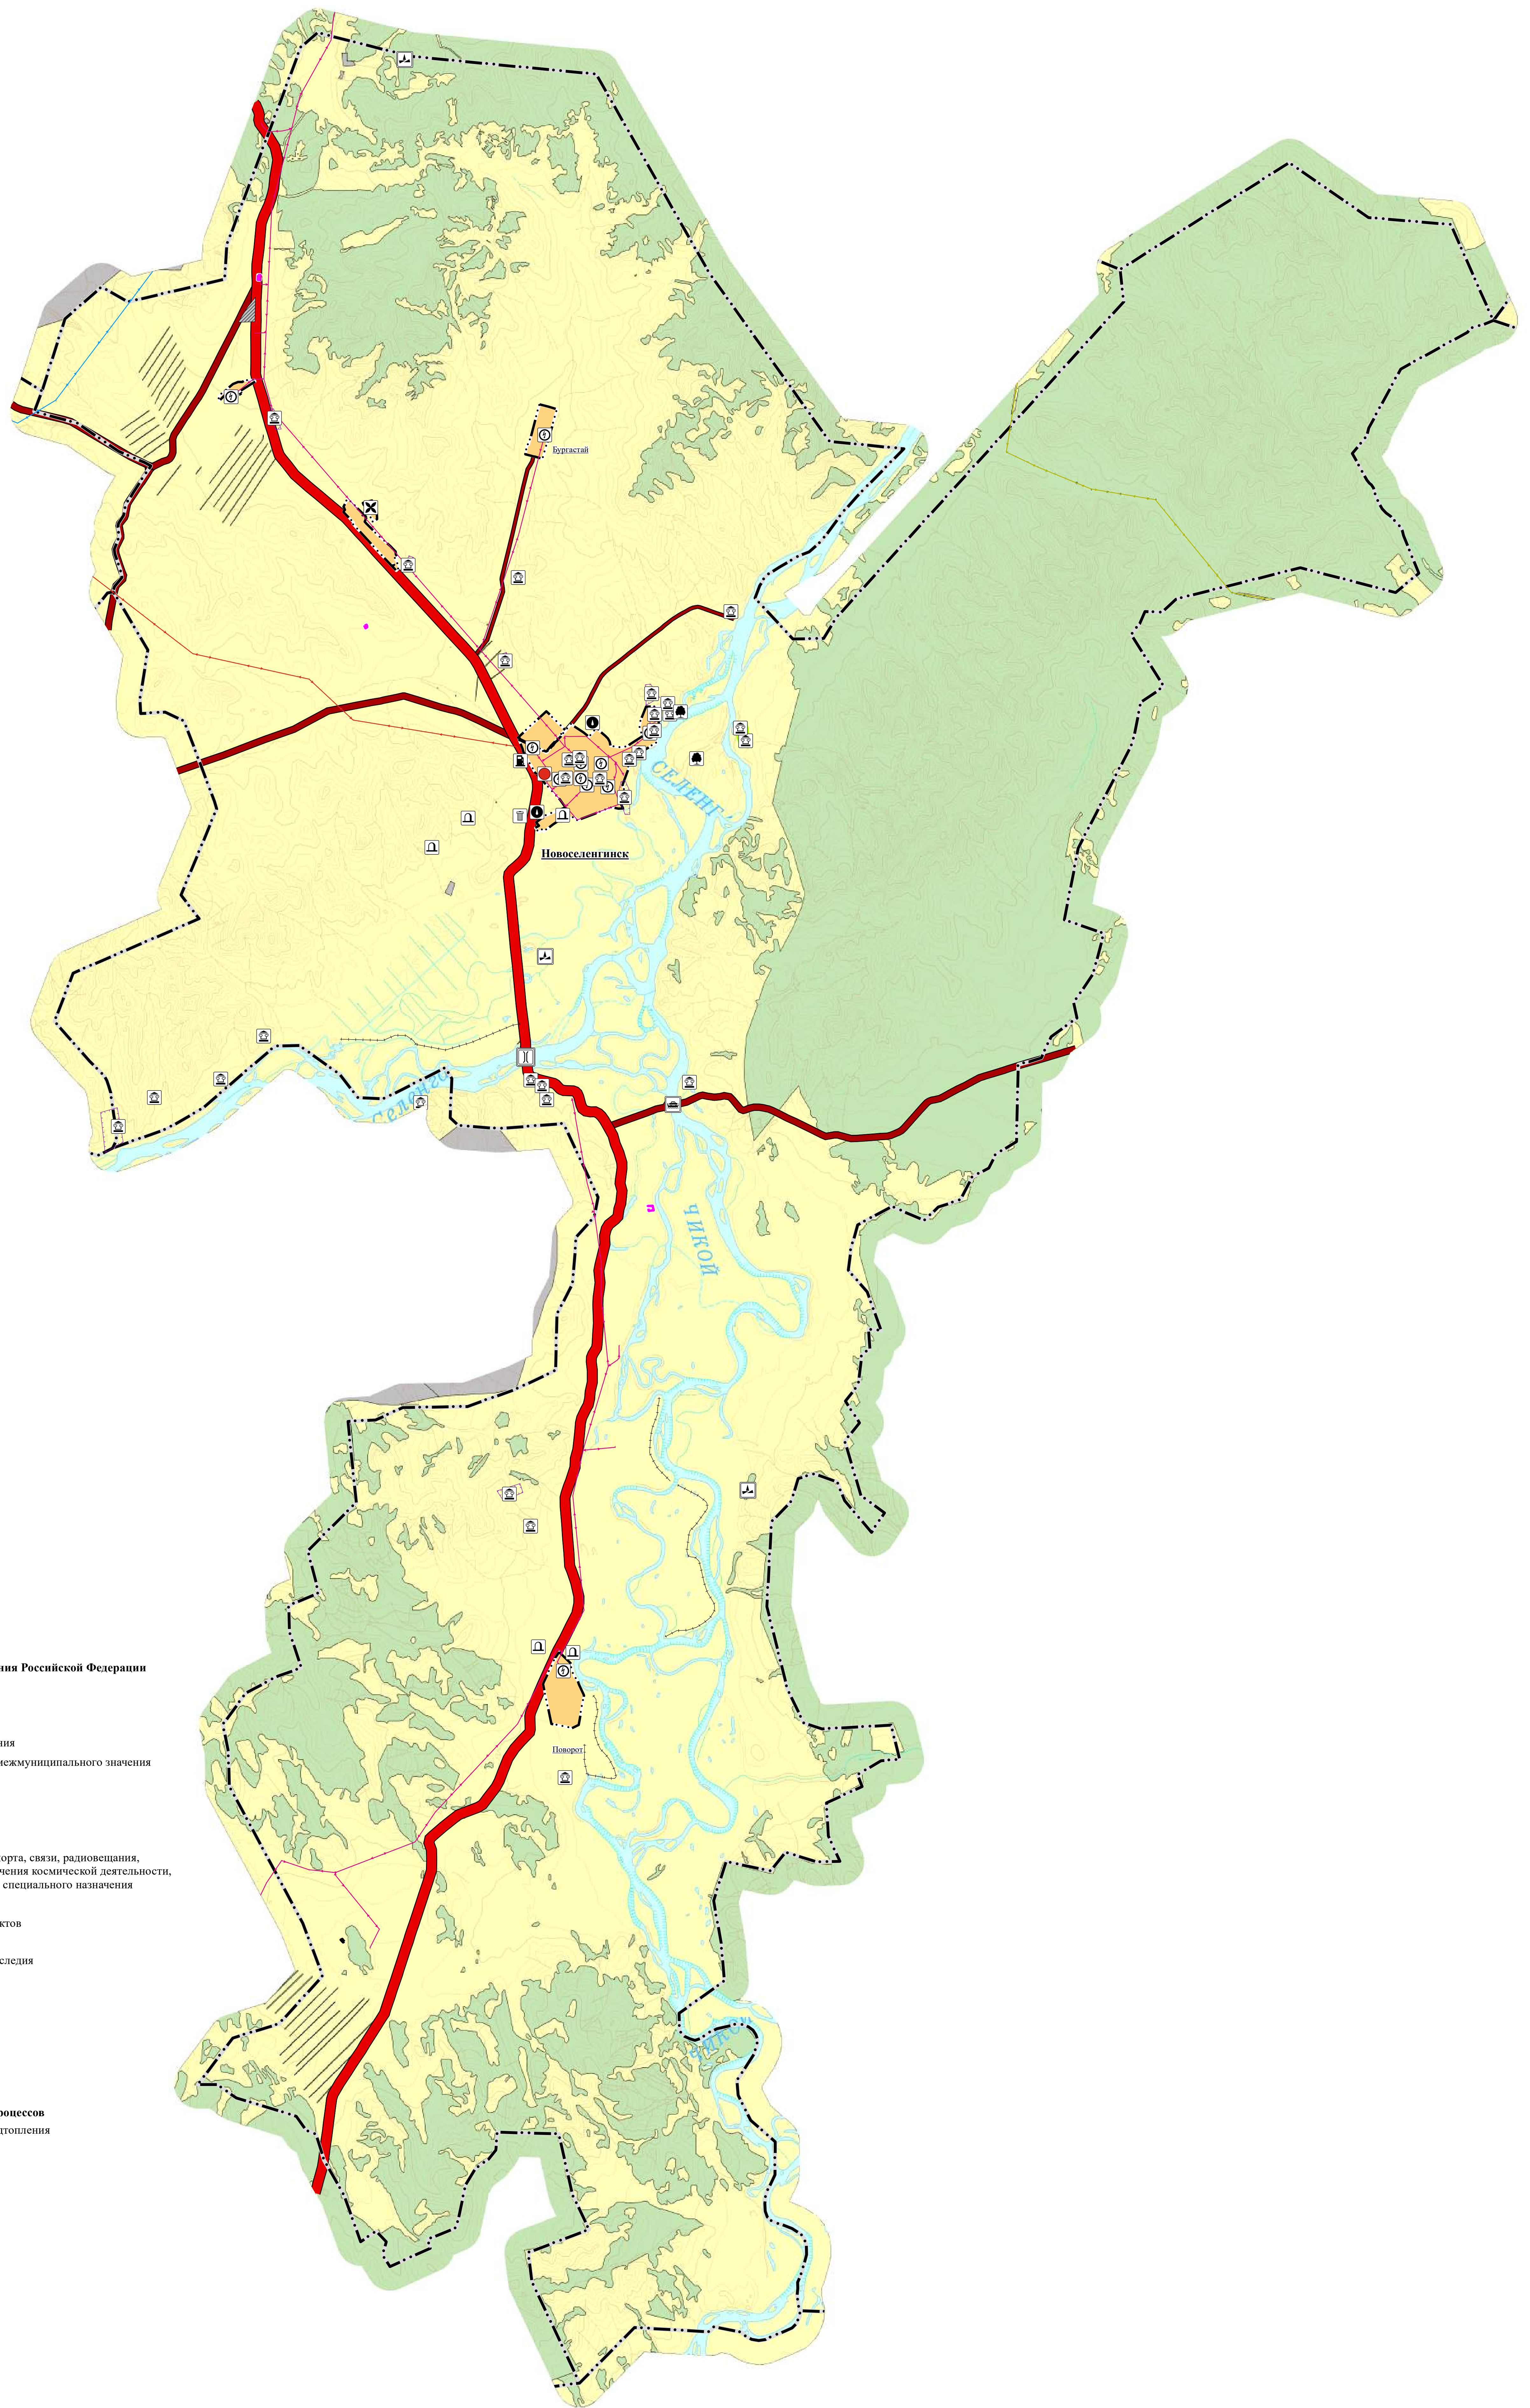

# Карта современного использования территории

Масштаб 1:100 000

## Условные обозначения

- Планировочный Существующий
- Границы единиц административно-территориального деления Российской Федерации**
- Граница сельского поселения
  - Граница населенного пункта
- Автомобильные дороги**
- Автомобильные дороги федерального значения
  - Автомобильные дороги регионального или межмуниципального значения
  - Автомобильные дороги местного значения
- Земли по категориям**
- Земли населенных пунктов
  - Земли сельскохозяйственного назначения
  - Земли промышленности, энергетики, транспорта, связи, радиовещания, телевидения, информатики, земли для обеспечения космической деятельности, земли обороны, безопасности и земли иного специального назначения
  - Земли лесного фонда
  - Земли особо охраняемых территорий и объектов
- Границы территорий объектов культурного наследия**
- Граница территории объекта культурного наследия
- Особо охраняемые природные территории**
- Памятник природы
- Линии электропередачи**
- Линии электропередачи 220 кВ
  - Линии электропередачи 110 кВ
  - Линии электропередачи 35 кВ
  - Линии электропередачи 10 кВ
- Объекты инженерной защиты от опасных геологических процессов**
- Сооружения для защиты от затопления и подтопления
- Объекты культурного наследия**
- Памятник
- Объекты здравоохранения**
- Кладбище
- Особо охраняемые природные территории**
- Памятник природы
- Электрические подстанции**
- Электрическая подстанция 35 кВ
  - Трансформаторная подстанция
- Объекты водного транспорта**
- Паромная переправа
- Искусственные дорожные сооружения**
- Мостовое сооружение
- Месторождения и проявления полезных ископаемых**
- Месторождения неметаллических полезных ископаемых
- Объекты обслуживания и хранения автомобильного транспорта**
- Станция автозаправочная
- Объекты утилизации, обезвреживания, размещения отходов производства и потребления**
- Объект размещения отходов
- Объекты водоснабжения**
- Водозабор
- Прочие объекты обслуживания**
- Ацайский дацан